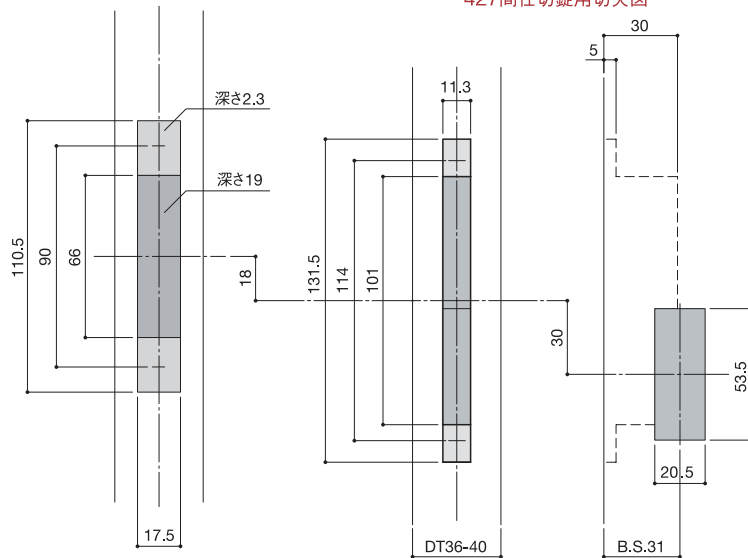

427 間仕切用錠ケース

切欠図

427間仕切錠用切欠図

426/427/428/429 プレーンタイプ

切欠図

426プレーンタイプ

427プレーンタイプ

428プレーンタイプ

429プレーンタイプ

### 428

プレーンタイプ