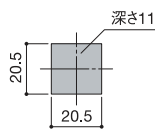

427 間仕切用錠ケース

切欠図

427間仕切錠用切欠図

426/427/428/429 プレーンタイプ

切欠図

426プレーンタイプ

427プレーンタイプ

428プレーンタイプ