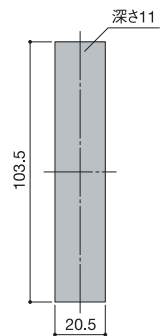

429プレーンタイプ