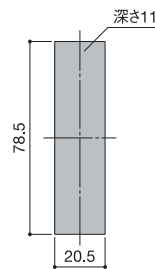

427 間仕切用錠ケース

切欠図

427間仕切錠用切欠図

426/427/428/429 プレーンタイプ

切欠図

426プレーンタイプ

427プレーンタイプ

428プレーンタイプ