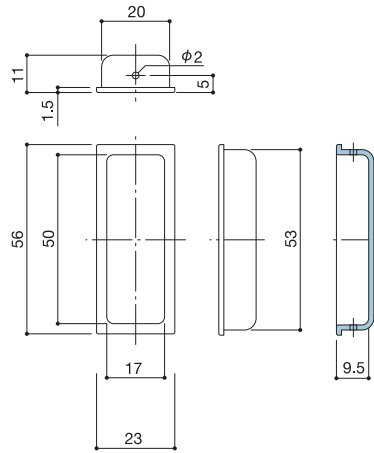

427

プレーンタイプ