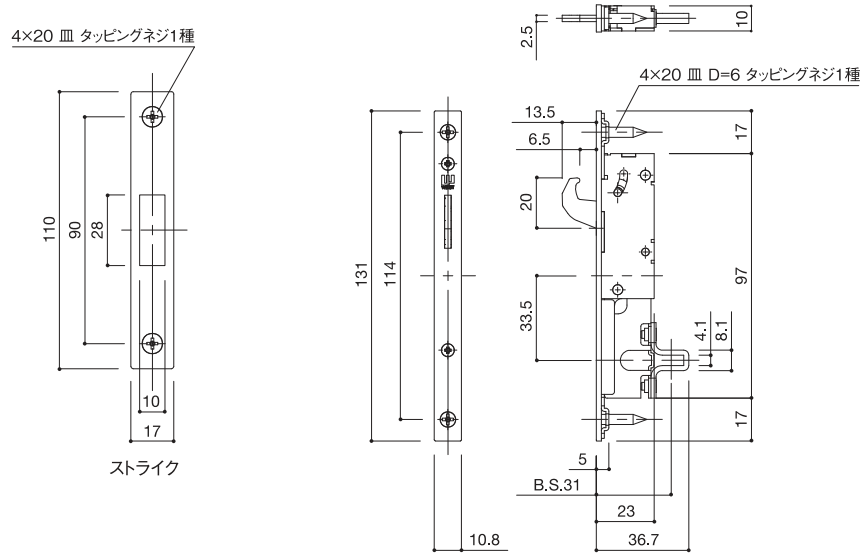

427 間仕切用錠ケース

切欠図

427間仕切錠用切欠図

426/427/428/429 プレーンタイプ

切欠図

426プレーンタイプ

427プレーンタイプ

428プレーンタイプ

429プレーンタイプ

### 428

プレーンタイプ