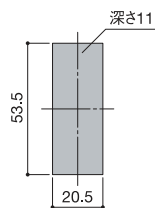

427 間仕切用錠ケース

切欠図

427間仕切錠用切欠図

426/427/428/429 プレーンタイプ

切欠図

426プレーンタイプ

427プレーンタイプ

428プレーンタイプ