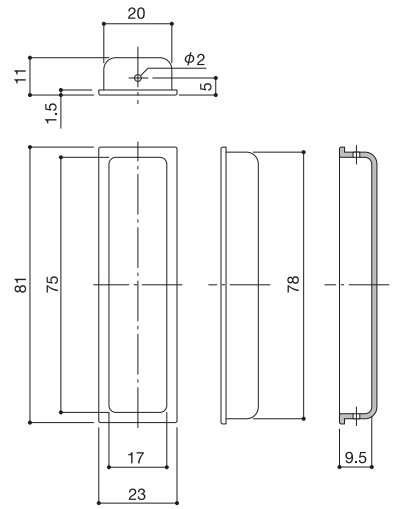

### 428

プレーンタイプ