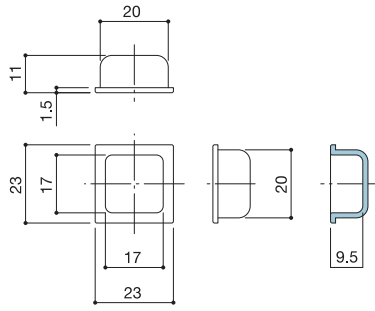

426

プレーンタイプ