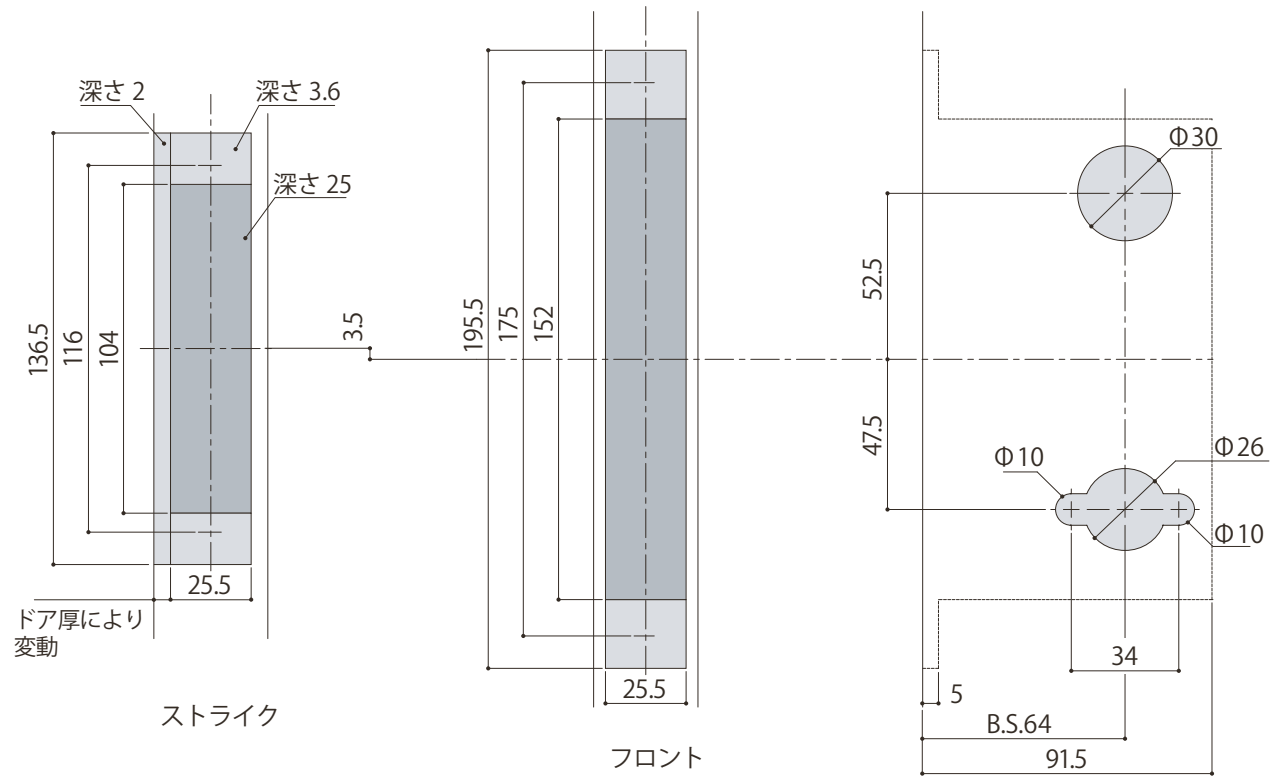

WEST  
3rd

---

Lever Handle 242  
外装レバーハンドル

---

詳細図

---

WEST  
3rd

Lever Handle **242**  
外装レバーハンドル／本錠

CA2 錠ケース  
納まり図

WEST  
3rd

Lever Handle 242  
外装レバーハンドル／本錠

CA2錠ケース  
切欠図