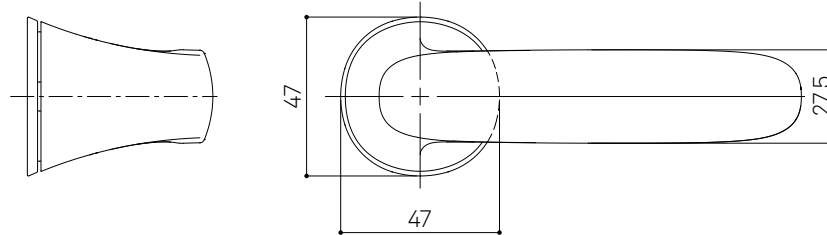

WEST  
3rd

---

Lever Handle 242  
外装レバーハンドル

---

詳細図

---

WEST  
3rd

Lever Handle **242**  
外装レバーハンドル／本錠

CA2 錠ケース  
納まり図

WEST  
3rd

Lever Handle 242  
外装レバーハンドル／本錠

CA2錠ケース  
切欠図