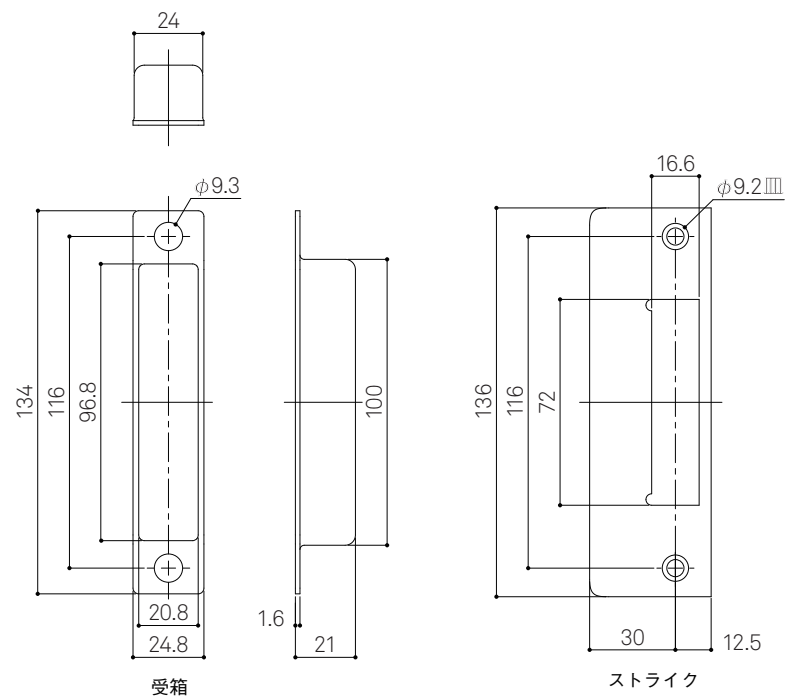

WEST  
3rd

---

Lever Handle 242  
外装レバーハンドル

---

詳細図

---

WEST  
3rd

Lever Handle **242**  
外装レバーハンドル／本錠

CA2 錠ケース  
納まり図

WEST  
3rd

Lever Handle 242  
外装レバーハンドル／本錠

CA2錠ケース  
切欠図