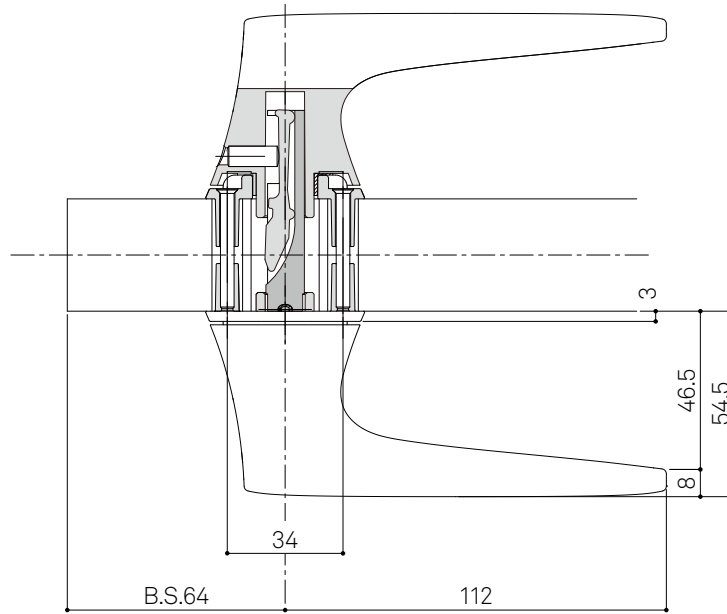

WEST  
3rd

---

Lever Handle 242  
外装レバーハンドル

---

詳細図

---

WEST  
3rd

Lever Handle **242**  
外装レバーハンドル／本錠

CA2 錠ケース  
納まり図

WEST  
3rd

Lever Handle 242  
外装レバーハンドル／本錠

CA2錠ケース  
切欠図