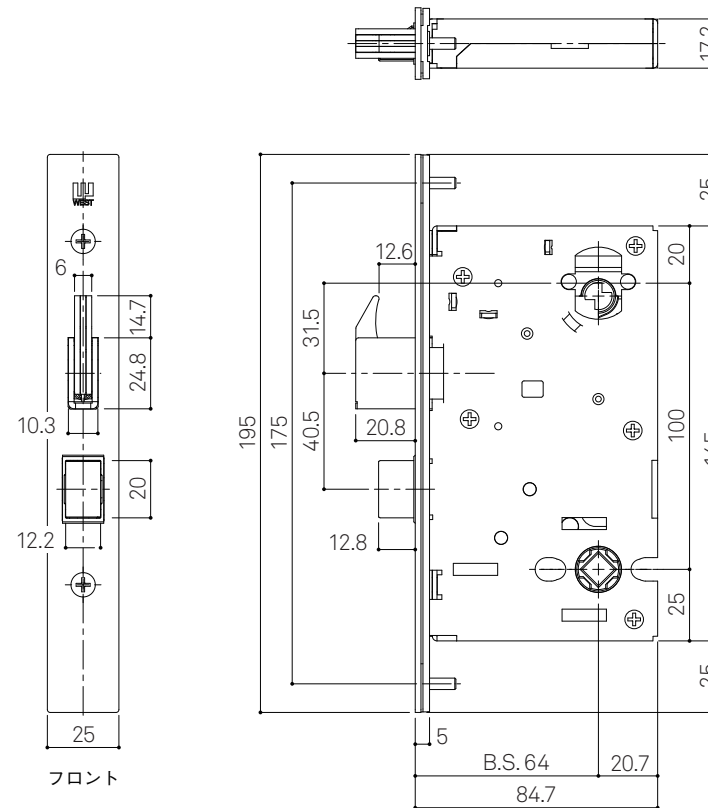

WEST  
3rd

---

Lever Handle 242  
外装レバーハンドル

---

詳細図

---

WEST  
3rd

Lever Handle **242**  
外装レバーハンドル／本錠

CA2 錠ケース  
納まり図

WEST  
3rd

Lever Handle 242  
外装レバーハンドル／本錠

CA2錠ケース  
切欠図