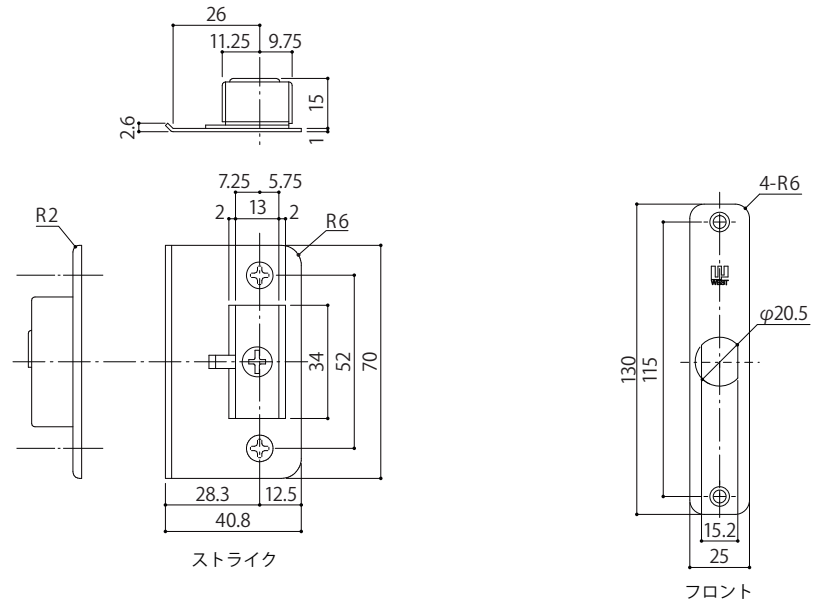

WEST
3rd

Door Knob248
内装ドアノブ

詳細図

WEST
3rd

Door Knob248
内装ドアノブ/空錠

A03 錠ケース
納まり図・切欠図

WEST
3rd

【オプション】

A03錠ケース対応 調整ストライク
※ご入用の際は、注文時に錠ケースの
フロント形状と共にご指定ください。

A03錠ケース対応
調整ストライク

*内装ドアノブを選択時のオプション設定

納まり図・切欠図