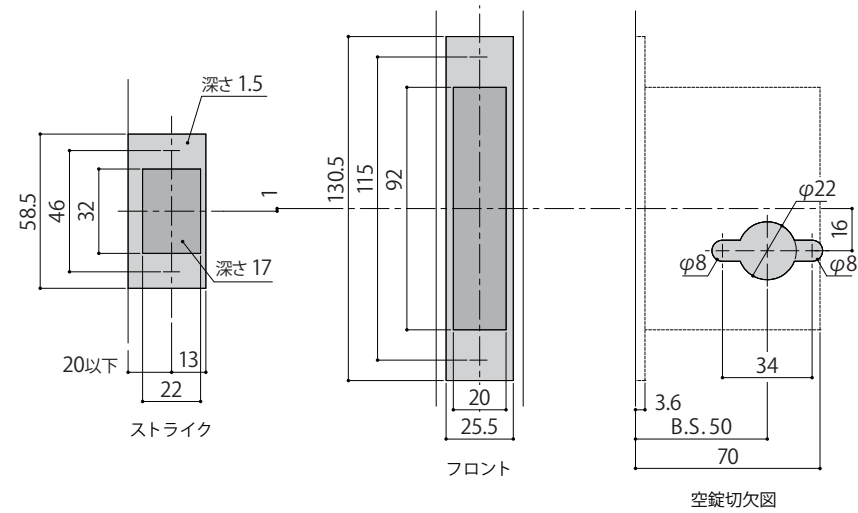

WEST
3rd

Door Knob248
内装ドアノブ

詳細図

WEST
3rd

Door Knob248
内装ドアノブ/空錠

A03 錠ケース
納まり図・切欠図

WEST
3rd

【オプション】

A03錠ケース対応 調整ストライク
※ご入用の際は、注文時に錠ケースの
フロント形状と共にご指定ください。

A03錠ケース対応
調整ストライク

*内装ドアノブを選択時のオプション設定

納まり図・切欠図