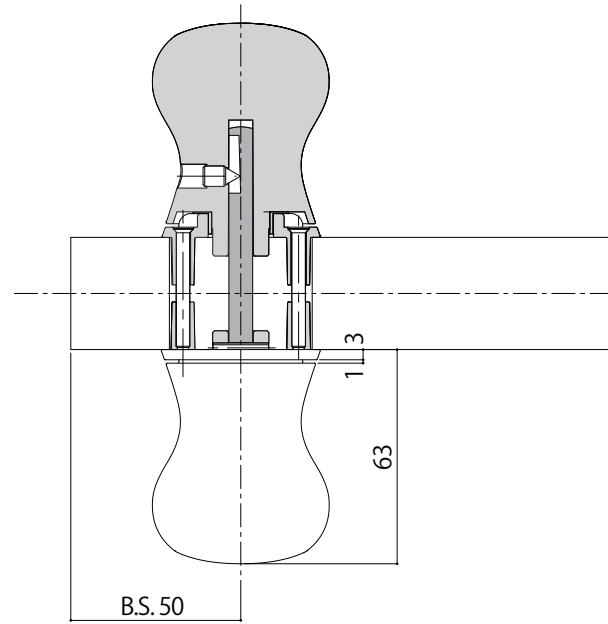

WEST
3rd

Door Knob248
内装ドアノブ

詳細図

WEST
3rd

Door Knob248
内装ドアノブ/空錠

A03 錠ケース
納まり図・切欠図

WEST
3rd

【オプション】

A03錠ケース対応 調整ストライク
※ご入用の際は、注文時に錠ケースの
フロント形状と共にご指定ください。

A03錠ケース対応
調整ストライク

*内装ドアノブを選択時のオプション設定

納まり図・切欠図