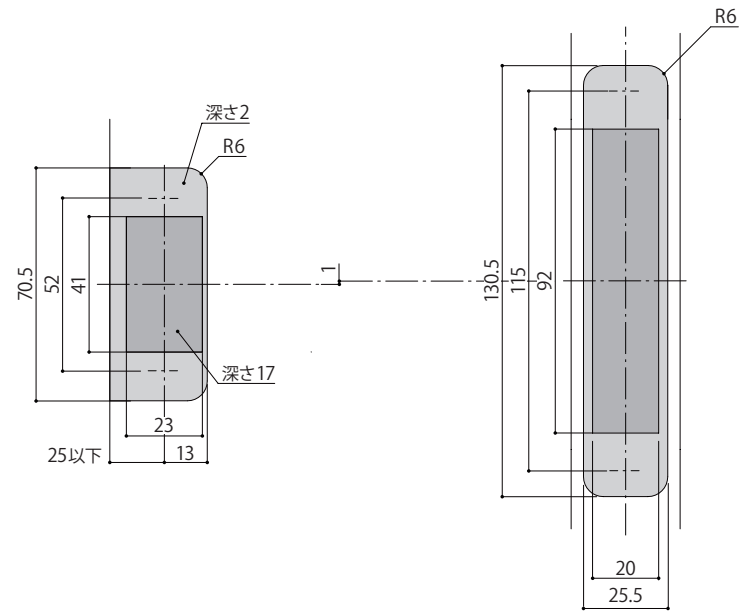

WEST
3rd

Door Knob248
内装ドアノブ

詳細図

WEST
3rd

Door Knob248
内装ドアノブ/空錠

A03 錠ケース
納まり図・切欠図

WEST
3rd

【オプション】

A03錠ケース対応 調整ストライク
※ご入用の際は、注文時に錠ケースの
フロント形状と共にご指定ください。

A03錠ケース対応
調整ストライク

*内装ドアノブを選択時のオプション設定

納まり図・切欠図