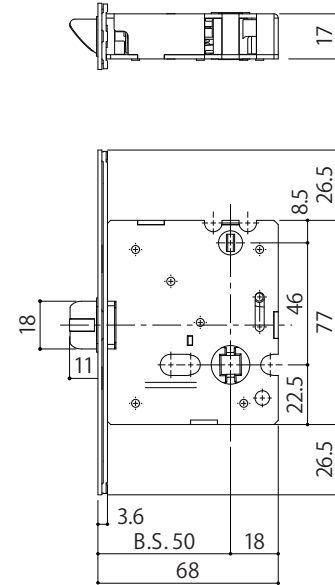

WEST
3rd

Door Knob248
内装ドアノブ

詳細図

WEST
3rd

Door Knob248
内装ドアノブ/空錠

A03 錠ケース
納まり図・切欠図

WEST
3rd

【オプション】

A03錠ケース対応 調整ストライク
※ご入用の際は、注文時に錠ケースの
フロント形状と共にご指定ください。

A03錠ケース対応
調整ストライク

*内装ドアノブを選択時のオプション設定

納まり図・切欠図