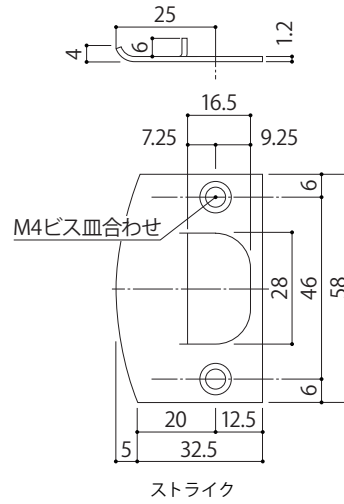

WEST
3rd

Door Knob248
内装ドアノブ

詳細図

WEST
3rd

Door Knob248
内装ドアノブ/空錠

A03 錠ケース
納まり図・切欠図

WEST
3rd

【オプション】

A03錠ケース対応 調整ストライク
※ご入用の際は、注文時に錠ケースの
フロント形状と共にご指定ください。

A03錠ケース対応
調整ストライク

*内装ドアノブを選択時のオプション設定

納まり図・切欠図