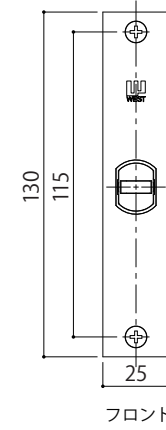

WEST
3rd

Door Knob248
内装ドアノブ

詳細図

WEST
3rd

Door Knob248
内装ドアノブ/空錠

A03 錠ケース
納まり図・切欠図

WEST
3rd

【オプション】

A03錠ケース対応 調整ストライク
※ご入用の際は、注文時に錠ケースの
フロント形状と共にご指定ください。

A03錠ケース対応
調整ストライク

*内装ドアノブを選択時のオプション設定

納まり図・切欠図