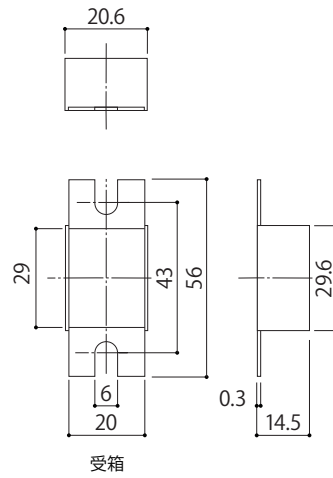

WEST
3rd

Door Knob248
内装ドアノブ

詳細図

WEST
3rd

Door Knob248
内装ドアノブ/空錠

A03 錠ケース
納まり図・切欠図

WEST
3rd

【オプション】

A03錠ケース対応 調整ストライク
※ご入用の際は、注文時に錠ケースの
フロント形状と共にご指定ください。

A03錠ケース対応
調整ストライク

*内装ドアノブを選択時のオプション設定

納まり図・切欠図