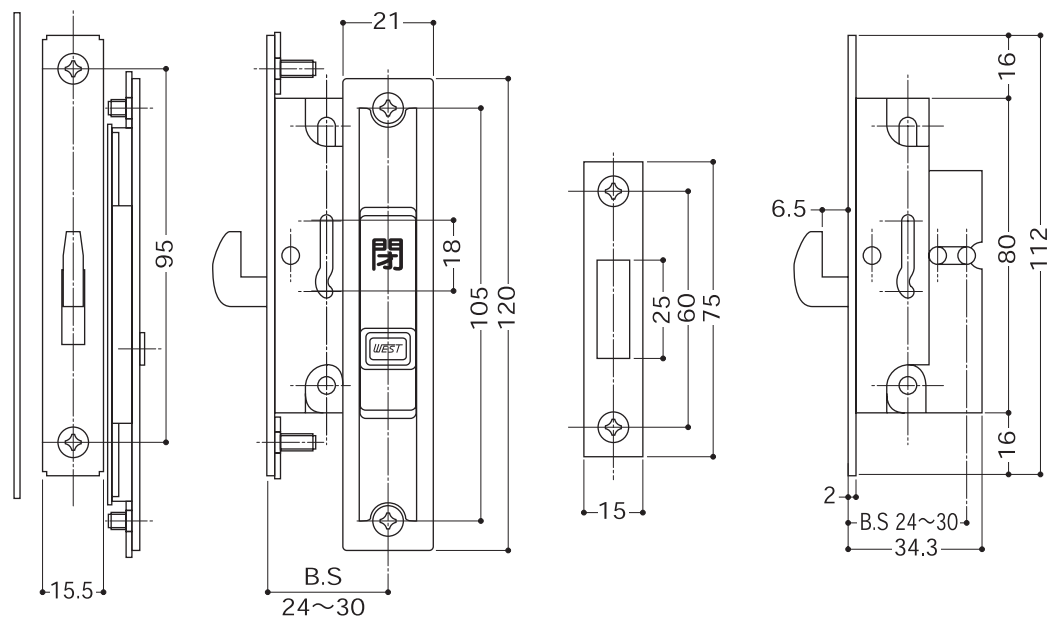

Locks For Sliding Door

410

詳細図

切欠図