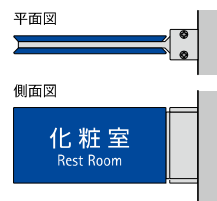

1. 3 フラッグベースブロックの上蓋を被せ、専用ビスで固定して設置完了です。