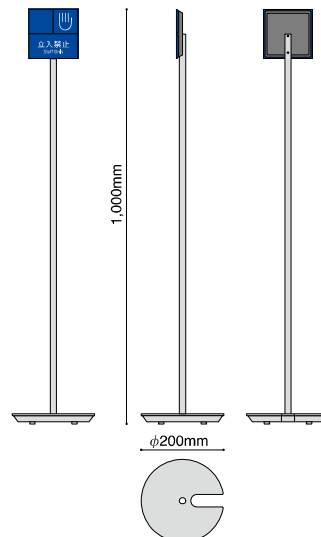

いろいろな設置場所や使い方を考慮し、3つの設置スタイルに対応できる取付けベースを用意しています。

Basic style

Basic style / ベーシックスタイル

最もオーソドックスで、モジュールバリエーション(ベースプレート)も11種類と豊富な壁付けスタイル。

Set up

- 1 サインの取り付け位置にベースプレートをビスでしっかりと固定します。

- 2 サインプレートを真上から斜め45度下に向けてベースプレートに差し込みます。すべてのプレートの面が均一になるまで差し込んでください。交換の際は、上記の逆手順でプレートを取り出し交換します。
※取付ビスは同梱されています。

Pole style

Pole style / ポールスタイル

設置場所を選ばないポールスタイル。何かを禁止する場合や案内のリードサインなどに適したスタイルです。

Set up

移動が可能なポールスタイルは、ベースプレートにアルミ製の脚部がジョイントした構造になっています。そして、ポールスタイルのベースプレート構造はベーシックスタイルのプレートと同じ構造になっているため、サインプレートの取り付け、取り外しはベーシックスタイルと同じ手順で行います。もちろんプレートの交換も簡単にできます。なお、ベースプレートのモジュールサイズは2:2の1タイプだけの設定です。