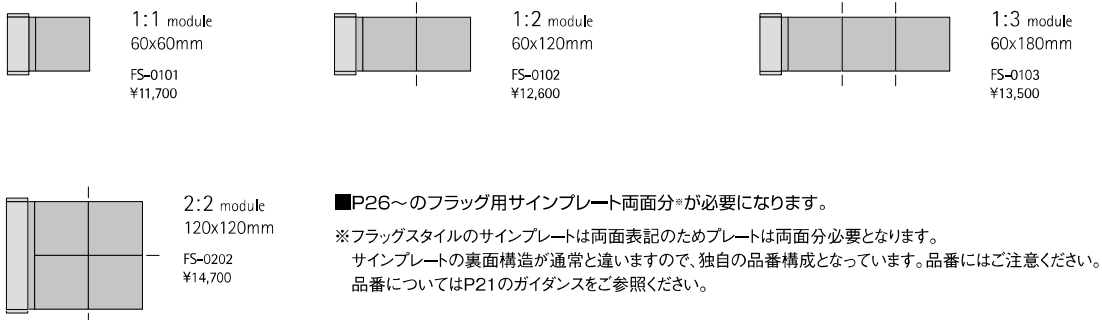

base plate
BP-0404 ¥5,950
plain
PL-0102-01 ¥3,080
plain
PL-0102-01 ¥3,080
pict (number)
NO-0202-06 ¥3,570
pict (number)
NO-0102-06 ¥3,570

Basic style

ベーシックスタイル用ベース

Flag style

フラッグスタイル用ベース

Pole style

ポールスタイル用ベース