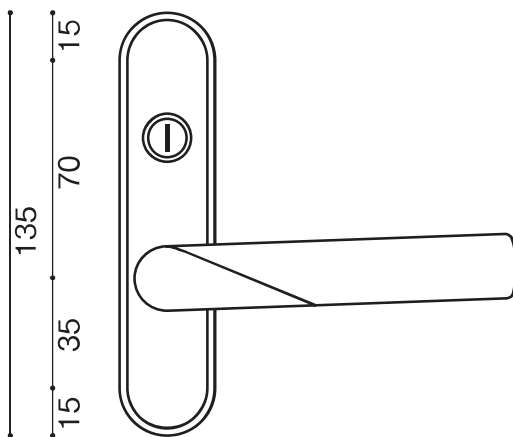

内装レバーハンドル ロックケース納まり図・切欠図

対応レバーハンドル 167

ストライク 19J

ロックケース A51

167

110

30