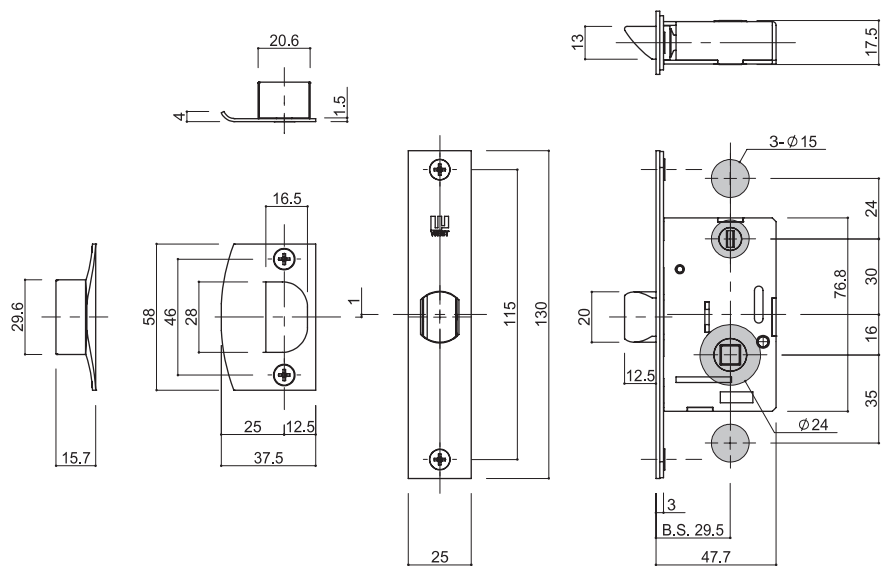

内装レバーハンドル ロックケース納まり図・切欠図

対応レバーハンドル 167

ストライク 19J

ロックケース A51

167

110

30