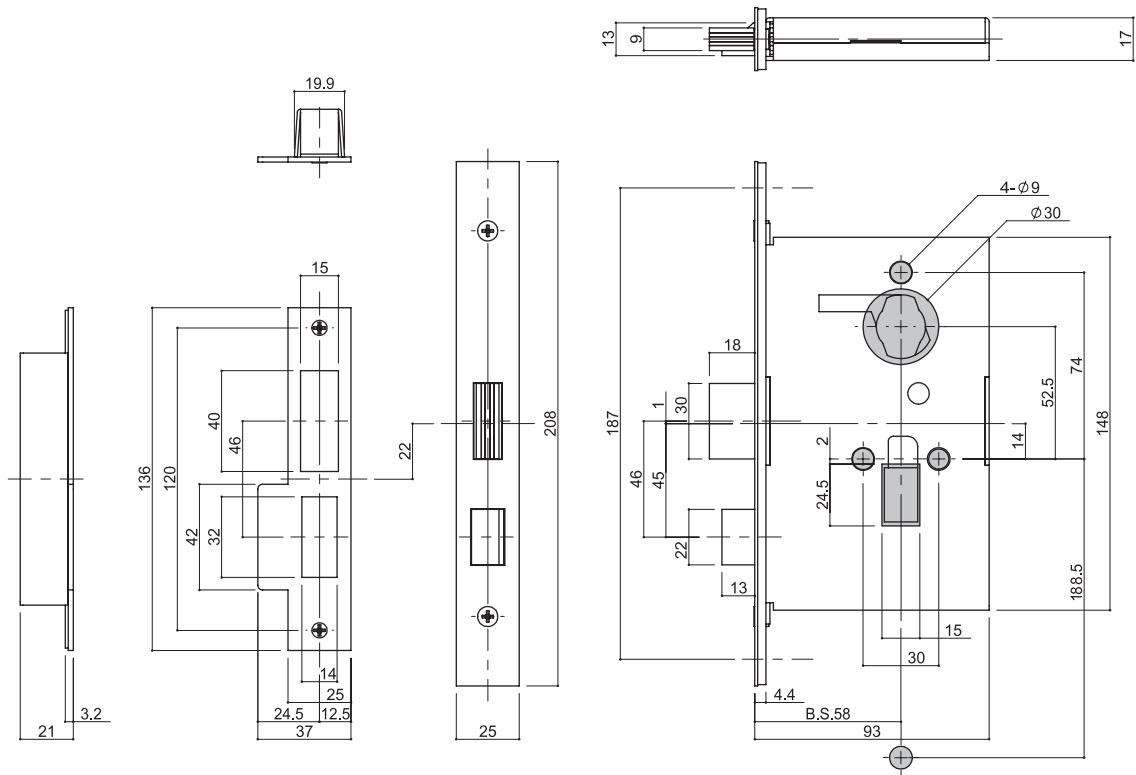

サムラッチハンドル ロックケース納まり図・切欠図

対応サムラッチハンドル 810

C66用ストライク

ロックケース C66

サムラッチハンドル 詳細図