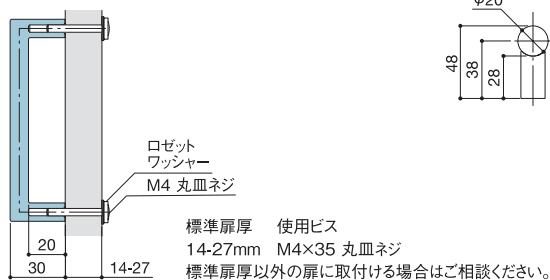

Furniture Pull ファニチャープル

21P

22P

23P

Furniture Sliding Pull 家具戸引手

24P

標準扉厚 使用ビス
19-21mm M3×18 トラスネジ
標準扉厚以外の扉に取付ける場合はご相談ください。

Furniture Knob ファニチャーノブ

標準扉厚 使用ビス
5-10mm M4×20 丸皿ネジ
15-20mm M4×30 丸皿ネジ
標準扉厚以外の扉に取付ける場合はご相談ください。

25P

Furniture Pull ファニチャープル

標準扉厚 使用ビス
17-30mm M4×35 トラスネジ
標準扉厚以外の扉に取付ける場合はご相談ください。

26P