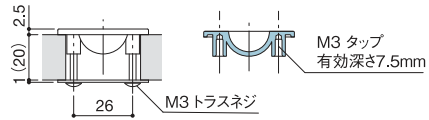

Furniture Pull ファニチャープル

21P

22P

23P

Furniture Sliding Pull 家具戸引手

24P

標準扉厚 使用ビス
19-21mm M3×18 トラスネジ
標準扉厚以外の扉に取付ける場合はご相談ください。

Furniture Knob ファニチャーノブ

標準扉厚 使用ビス
5-10mm M4×20 丸皿ネジ
15-20mm M4×30 丸皿ネジ
標準扉厚以外の扉に取付ける場合はご相談ください。

25P

Furniture Pull ファニチャープル

標準扉厚 使用ビス
17-30mm M4×35 トラスネジ
標準扉厚以外の扉に取付ける場合はご相談ください。

26P