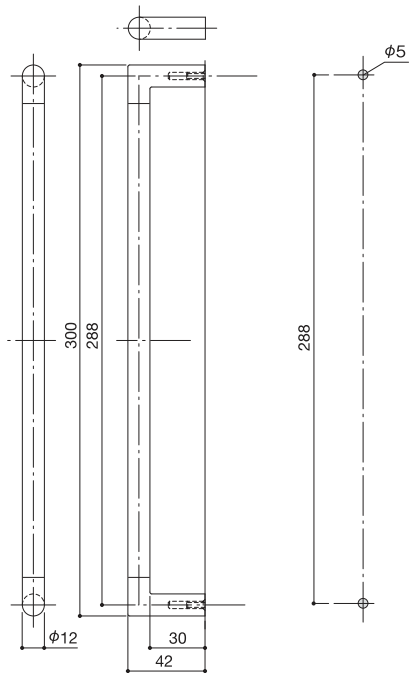

Furniture Pull ファニチャープル

21P

22P

23P

Furniture Sliding Pull 家具戸引手

24P

標準扉厚 使用ビス
19-21mm M3×18 トラスネジ
標準扉厚以外の扉に取付ける場合はご相談ください。

Furniture Knob ファニチャーノブ

標準扉厚 使用ビス
5-10mm M4×20 丸皿ネジ
15-20mm M4×30 丸皿ネジ
標準扉厚以外の扉に取付ける場合はご相談ください。

25P

Furniture Pull ファニチャープル

標準扉厚 使用ビス
17-30mm M4×35 トラスネジ
標準扉厚以外の扉に取付ける場合はご相談ください。

26P