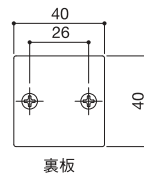

Furniture Pull ファニチャープル

21P

22P

23P

Furniture Sliding Pull 家具戸引手

24P

標準扉厚 使用ビス
19-21mm M3×18 トラスネジ
標準扉厚以外の扉に取付ける場合はご相談ください。

Furniture Knob ファニチャーノブ

標準扉厚 使用ビス
5-10mm M4×20 丸皿ネジ
15-20mm M4×30 丸皿ネジ
標準扉厚以外の扉に取付ける場合はご相談ください。

25P

Furniture Pull ファニチャープル

標準扉厚 使用ビス
17-30mm M4×35 トラスネジ
標準扉厚以外の扉に取付ける場合はご相談ください。

26P