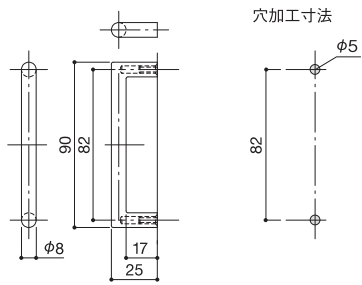

Furniture Pull ファニチャープル

21P

22P

23P

Furniture Sliding Pull 家具戸引手

24P

標準扉厚 使用ビス
19-21mm M3×18 トラスネジ
標準扉厚以外の扉に取付ける場合はご相談ください。

Furniture Knob ファニチャーノブ

標準扉厚 使用ビス
5-10mm M4×20 丸皿ネジ
15-20mm M4×30 丸皿ネジ
標準扉厚以外の扉に取付ける場合はご相談ください。

25P

Furniture Pull ファニチャープル

標準扉厚 使用ビス
17-30mm M4×35 トラスネジ
標準扉厚以外の扉に取付ける場合はご相談ください。

26P