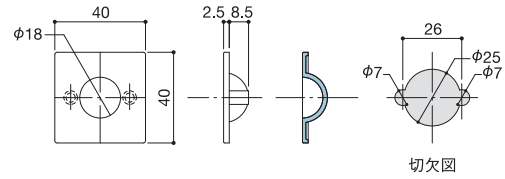

Furniture Pull ファニチャープル

21P

22P

23P

Furniture Sliding Pull 家具戸引手

24P

標準扉厚 使用ビス
19-21mm M3×18 トラスネジ
標準扉厚以外の扉に取付ける場合はご相談ください。

Furniture Knob ファニチャーノブ

標準扉厚 使用ビス
5-10mm M4×20 丸皿ネジ
15-20mm M4×30 丸皿ネジ
標準扉厚以外の扉に取付ける場合はご相談ください。

25P

Furniture Pull ファニチャープル

標準扉厚 使用ビス
17-30mm M4×35 トラスネジ
標準扉厚以外の扉に取付ける場合はご相談ください。

26P