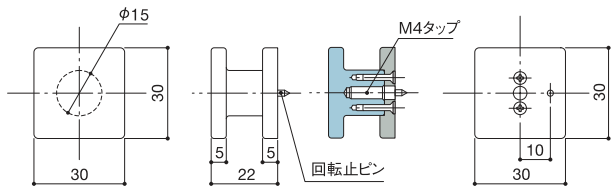

Furniture Pull ファニチャープル

21P

22P

23P

Furniture Sliding Pull 家具戸引手

24P

標準扉厚 使用ビス
19-21mm M3×18 トラスネジ
標準扉厚以外の扉に取付ける場合はご相談ください。

Furniture Knob ファニチャーノブ

標準扉厚 使用ビス
5-10mm M4×20 丸皿ネジ
15-20mm M4×30 丸皿ネジ
標準扉厚以外の扉に取付ける場合はご相談ください。

25P

Furniture Pull ファニチャープル

標準扉厚 使用ビス
17-30mm M4×35 トラスネジ
標準扉厚以外の扉に取付ける場合はご相談ください。

26P