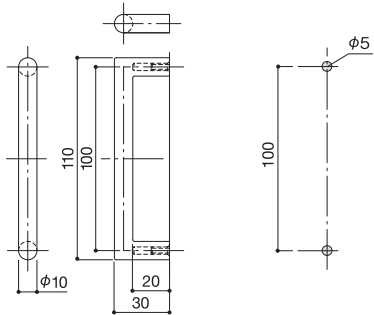

Furniture Pull ファニチャープル

21P

22P

23P

Furniture Sliding Pull 家具戸引手

24P

標準扉厚 使用ビス
19-21mm M3×18 トラスネジ
標準扉厚以外の扉に取付ける場合はご相談ください。

Furniture Knob ファニチャーノブ

標準扉厚 使用ビス
5-10mm M4×20 丸皿ネジ
15-20mm M4×30 丸皿ネジ
標準扉厚以外の扉に取付ける場合はご相談ください。

25P

Furniture Pull ファニチャープル

標準扉厚 使用ビス
17-30mm M4×35 トラスネジ
標準扉厚以外の扉に取付ける場合はご相談ください。

26P