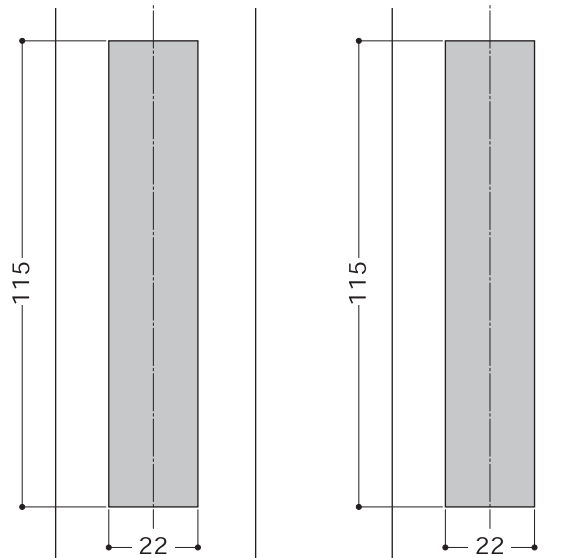

Locks For Sliding Door

321

詳細図

切欠図

外障子

内障子