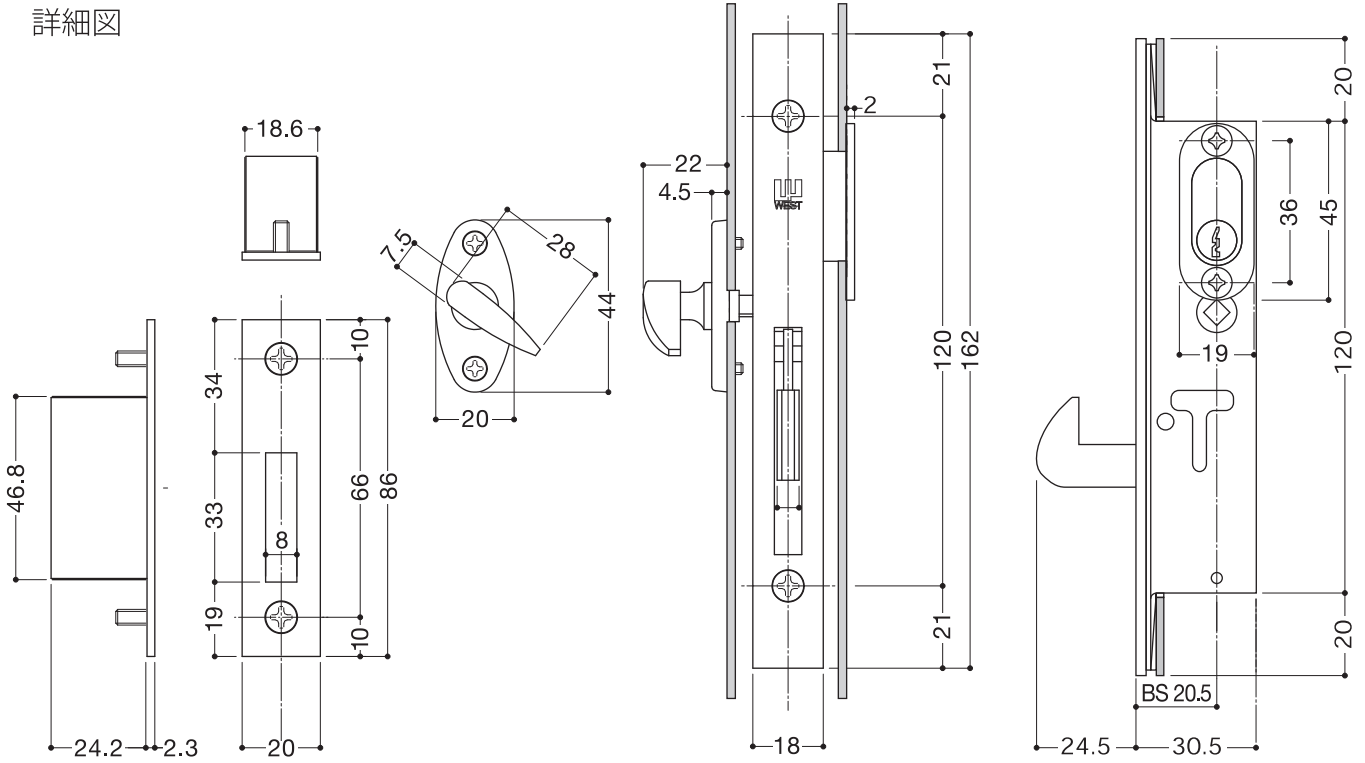

Locks For Sliding Door

# 403

詳細図

切欠図