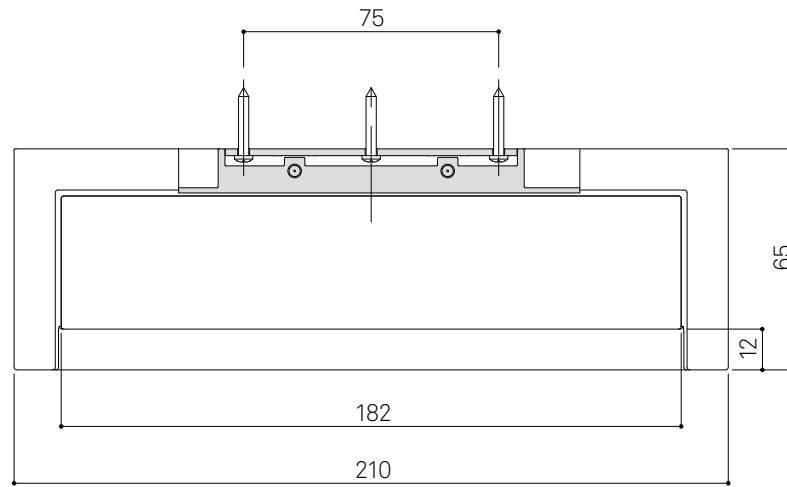

WEST  
3rd

12

---

Towel Bar 49M

---

詳細図

---