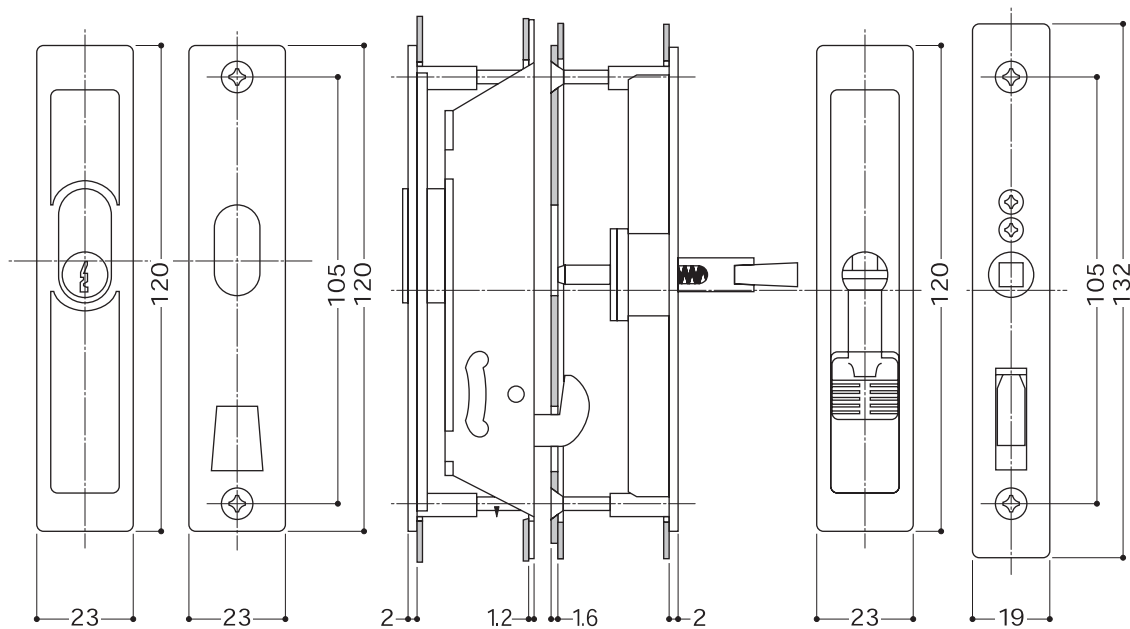

# Locks For Sliding Door

## 303

詳細図

切欠図

外障子

内障子