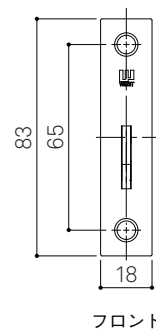

WEST
3rd

Flush Pull **445**
Lockup type

詳細図

受箱

ストライク

フロント

ストライク切欠図

ドア切欠図

warm 445
錠ケース

納まり図・切欠図