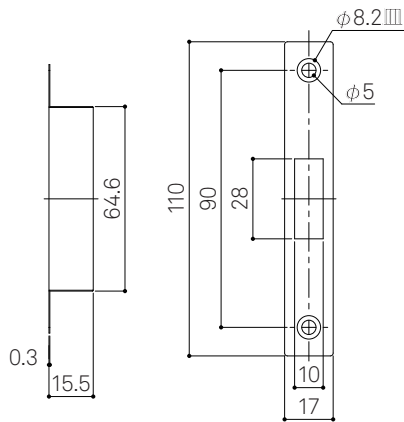

WEST
3rd

Flush Pull **445**
Lockup type

詳細図

受箱

ストライク

フロント

ストライク切欠図

ドア切欠図

warm 445
錠ケース

納まり図・切欠図