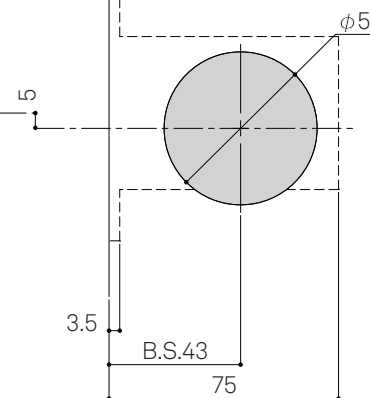

WEST
3rd

Flush Pull **445**
Lockup type

詳細図

受箱

ストライク

フロント

ストライク切欠図

ドア切欠図

warm 445
錠ケース

納まり図・切欠図