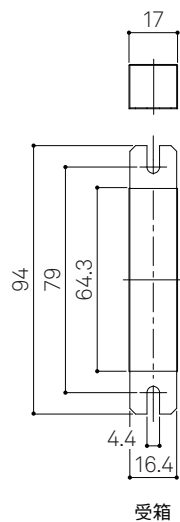

WEST
3rd

Flush Pull **445**
Lockup type

詳細図

受箱

ストライク

フロント

ストライク切欠図

ドア切欠図

warm 445
錠ケース

納まり図・切欠図