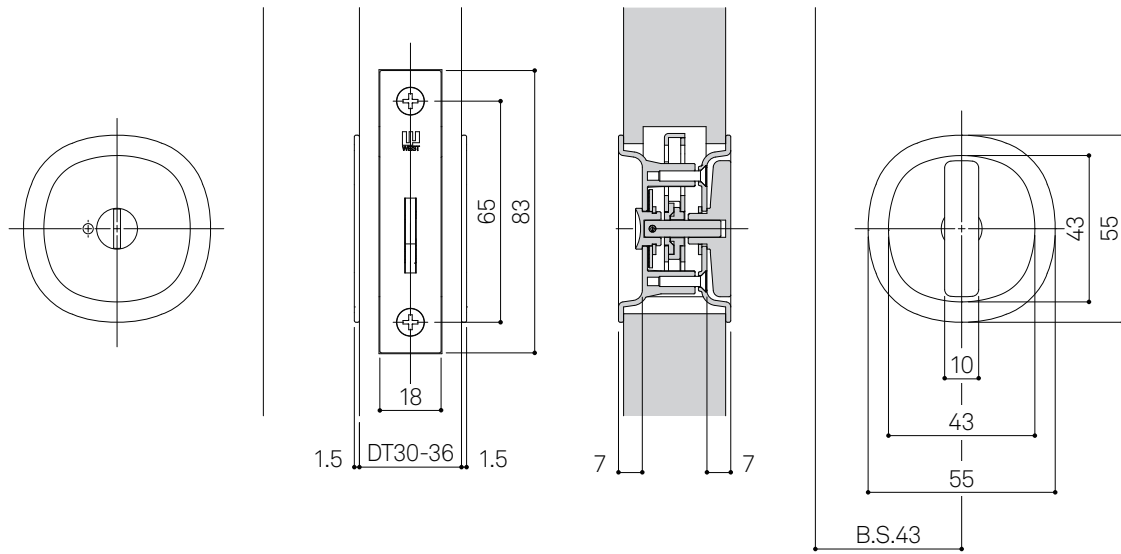

WEST
3rd

Flush Pull **445**
Lockup type

詳細図

受箱

ストライク

フロント

ストライク切欠図

ドア切欠図

warm 445
錠ケース

納まり図・切欠図