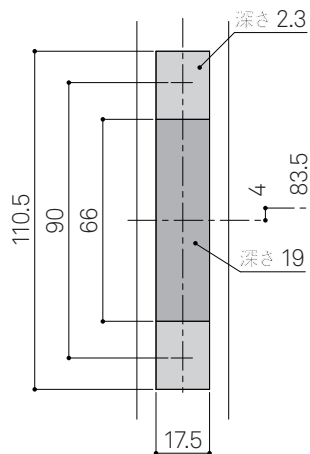

WEST
3rd

Flush Pull **445**
Lockup type

詳細図

受箱

ストライク

フロント

ストライク切欠図

ドア切欠図

warm 445
錠ケース

納まり図・切欠図