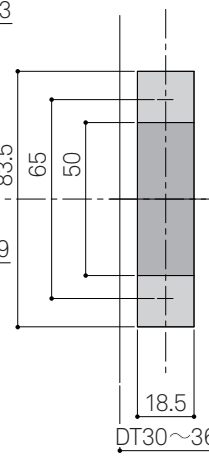

WEST
3rd

Flush Pull **445**
Lockup type

詳細図

受箱

ストライク

フロント

ストライク切欠図

ドア切欠図

warm 445
錠ケース

納まり図・切欠図