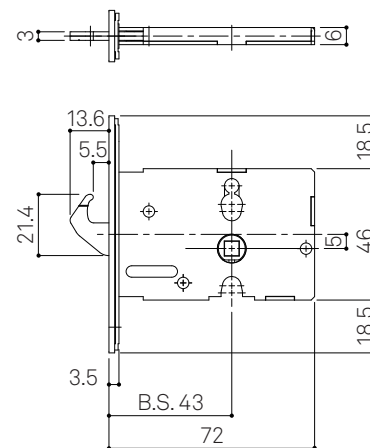

WEST
3rd

Flush Pull **445**
Lockup type

詳細図

受箱

ストライク

フロント

ストライク切欠図

ドア切欠図

warm 445
錠ケース

納まり図・切欠図