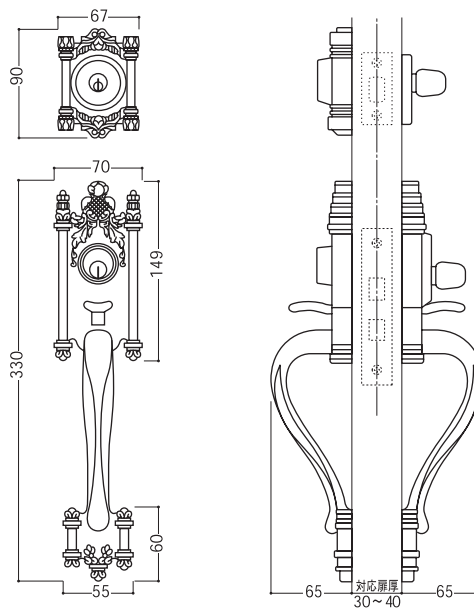

サムラッチハンドル ロックケース納まり図・切欠図

対応サムラッチハンドル 817,815,813

対応 本締錠 818,816,814

サムラッチハンドル 詳細図

813/814

815/816

817/818