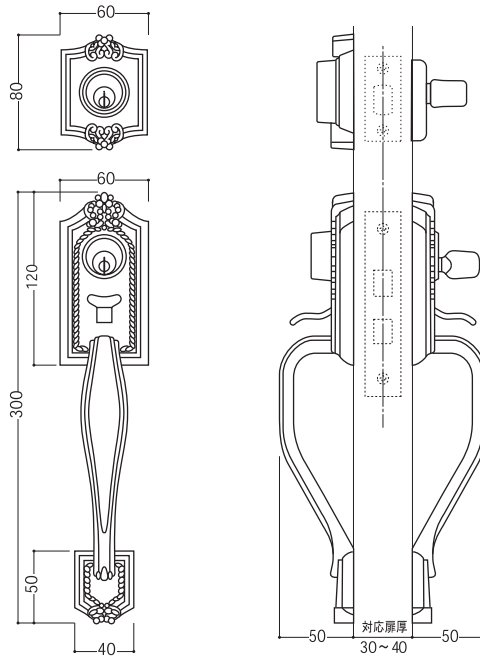

サムラッチハンドル ロックケース納まり図・切欠図

対応サムラッチハンドル 817,815,813

対応 本締錠 818,816,814

サムラッチハンドル 詳細図

813/814

815/816

817/818