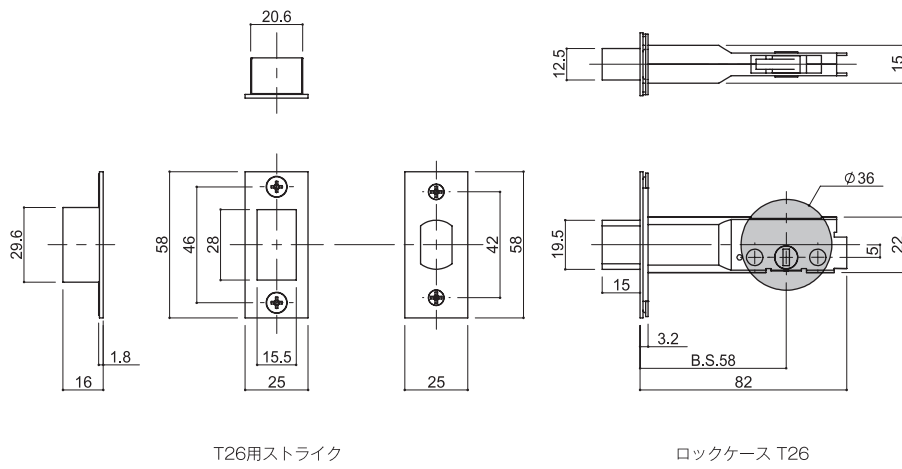

サムラッチハンドル ロックケース納まり図・切欠図

対応サムラッチハンドル 817,815,813

対応 本締錠 818,816,814

サムラッチハンドル 詳細図

813/814

815/816

817/818