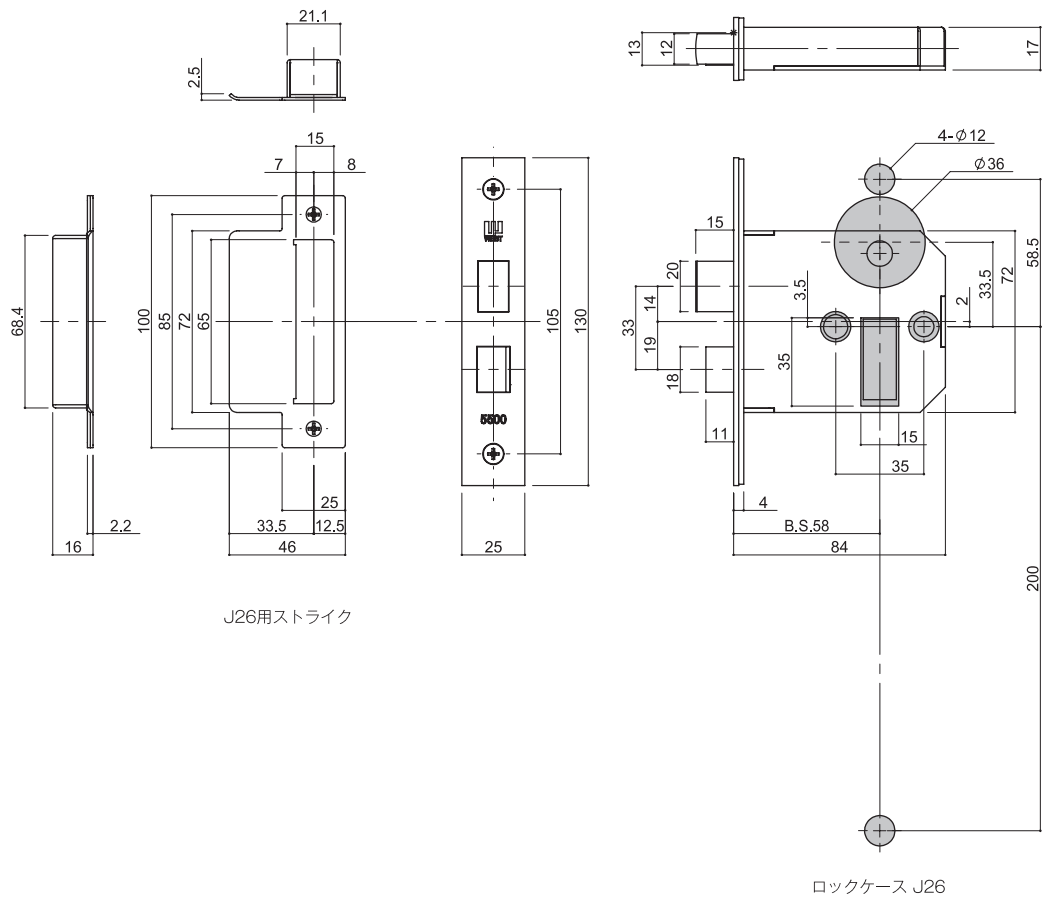

サムラッチハンドル ロックケース納まり図・切欠図

対応サムラッチハンドル 817,815,813

対応 本締錠 818,816,814

サムラッチハンドル 詳細図

813/814

815/816

817/818