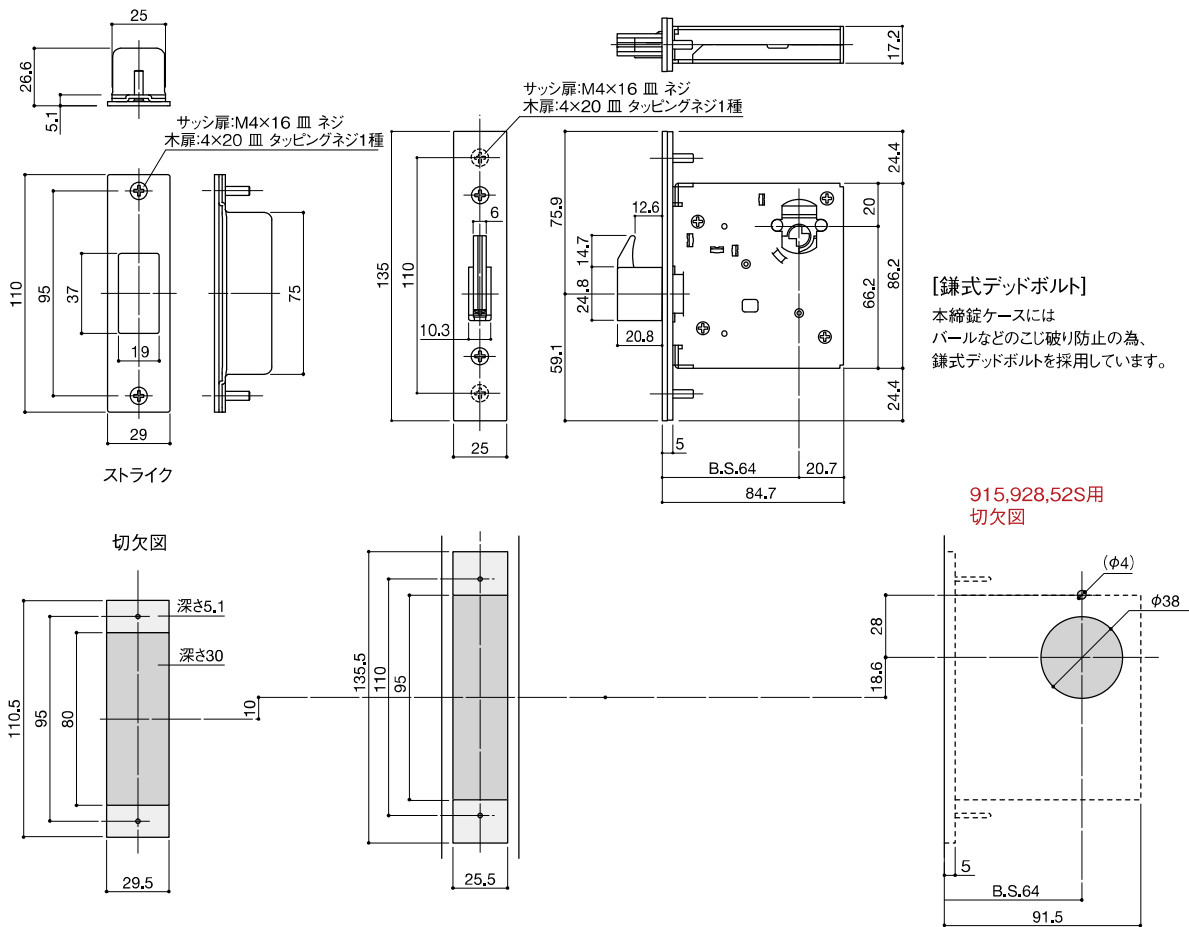

## DA2 本締錠ケース

カッコ内の数値は52S使用時のみ。