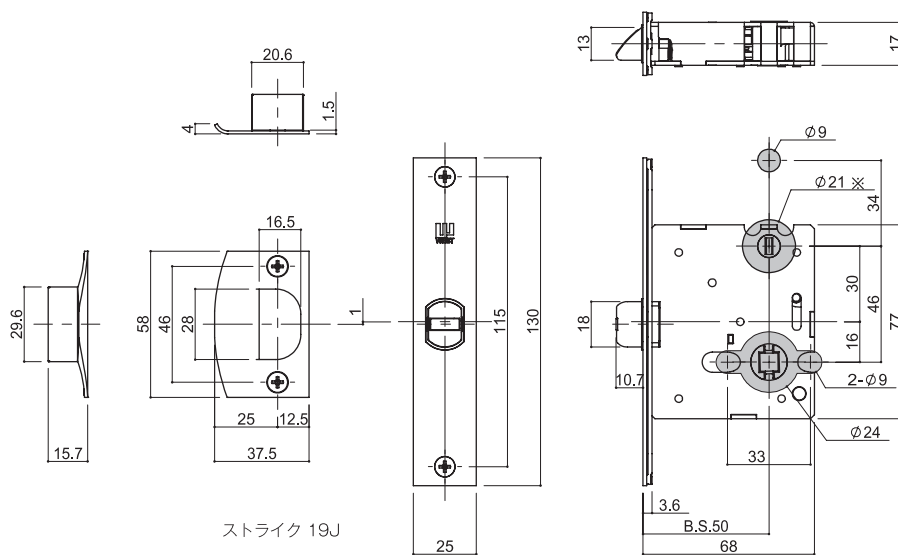

内装レバーハンドル ロックケース納まり図・切欠図

対応レバーハンドル 160A, 159A, 156A, 143A

159A