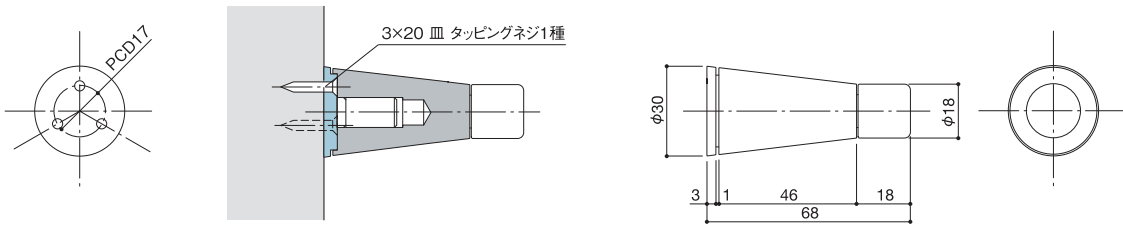

Door Stopper ドアストッパー

11D

床付けドアストッパー

12D

壁付けドアストッパー

13D

壁付けドアストッパー

12D/13D共に
同じ取付け方法です。

Slide Lock

スライドロック

10A