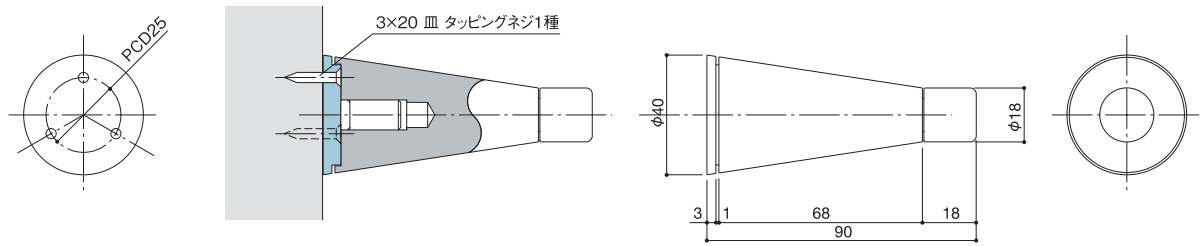

Door Stopper ドアストッパー

11D

床付けドアストッパー

12D

壁付けドアストッパー

13D

壁付けドアストッパー

12D/13D共に
同じ取付け方法です。

Slide Lock

スライドロック

10A