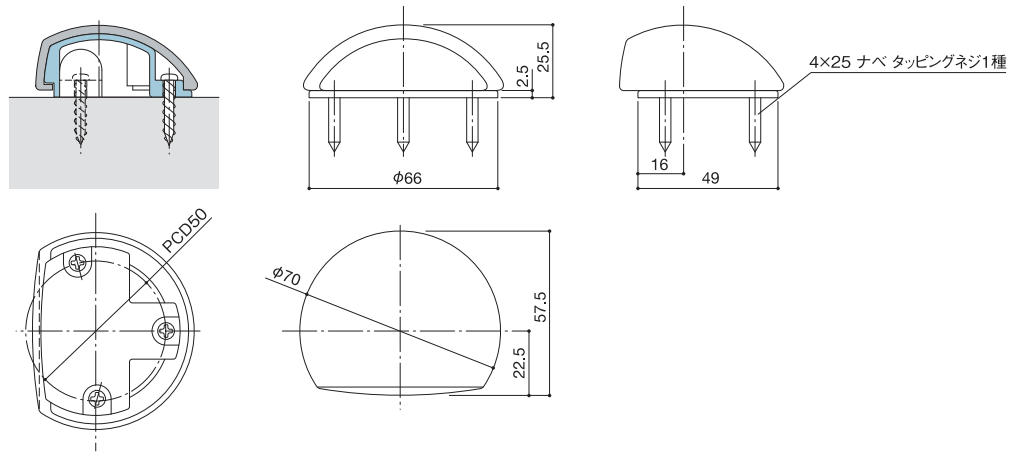

Door Stopper ドアストッパー

11D

床付けドアストッパー

12D

壁付けドアストッパー

13D

壁付けドアストッパー

12D/13D共に
同じ取付け方法です。

Slide Lock

スライドロック

10A