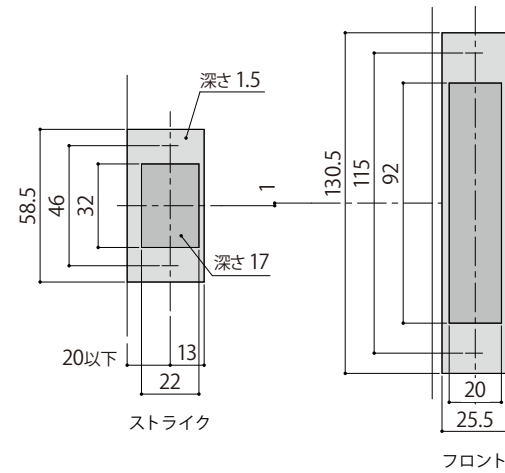

WEST  
3rd

Lever Handle 242  
内装レバーハンドル

詳細図

WEST  
3rd

Lever Handle 242  
内装レバーハンドル  
間仕切・表示錠

A02 錠ケース  
納まり図・切欠図

WEST  
3rd

【オプション】

A02錠ケース対応 調整ストライク  
※ご入用の際は、注文時に錠ケースの  
フロント形状と共にご指定ください。

A02錠ケース対応  
調整ストライク

\*内装レバーハンドルを選択時のオプション設定

納まり図・切欠図