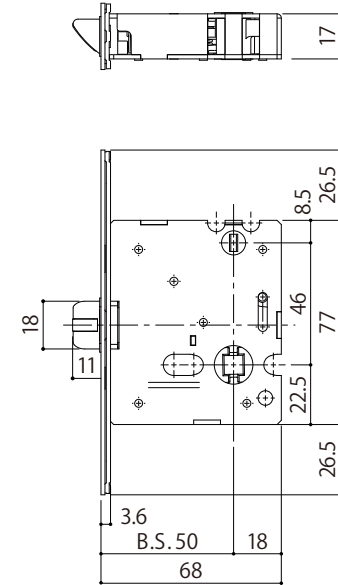

WEST  
3rd

Lever Handle 242  
内装レバーハンドル

詳細図

WEST  
3rd

Lever Handle 242  
内装レバーハンドル  
間仕切・表示錠

A02 錠ケース  
納まり図・切欠図

WEST  
3rd

【オプション】

A02錠ケース対応 調整ストライク  
※ご入用の際は、注文時に錠ケースの  
フロント形状と共にご指定ください。

A02錠ケース対応  
調整ストライク

\*内装レバーハンドルを選択時のオプション設定

納まり図・切欠図