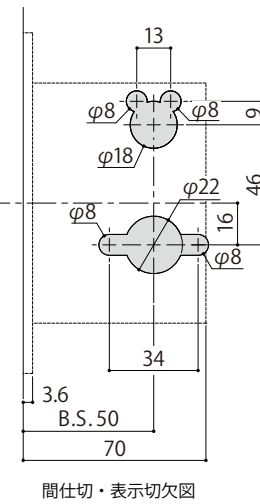

WEST  
3rd

Lever Handle 242  
内装レバーハンドル

詳細図

WEST  
3rd

Lever Handle 242  
内装レバーハンドル  
間仕切・表示錠

A02 錠ケース  
納まり図・切欠図

WEST  
3rd

【オプション】

A02錠ケース対応 調整ストライク  
※ご入用の際は、注文時に錠ケースの  
フロント形状と共にご指定ください。

A02錠ケース対応  
調整ストライク

\*内装レバーハンドルを選択時のオプション設定

納まり図・切欠図