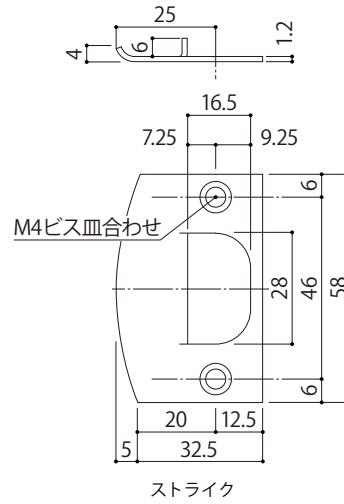

WEST  
3rd

Lever Handle 242  
内装レバーハンドル

詳細図

WEST  
3rd

Lever Handle 242  
内装レバーハンドル  
間仕切・表示錠

A02 錠ケース  
納まり図・切欠図

WEST  
3rd

【オプション】

A02錠ケース対応 調整ストライク  
※ご入用の際は、注文時に錠ケースの  
フロント形状と共にご指定ください。

A02錠ケース対応  
調整ストライク

\*内装レバーハンドルを選択時のオプション設定

納まり図・切欠図