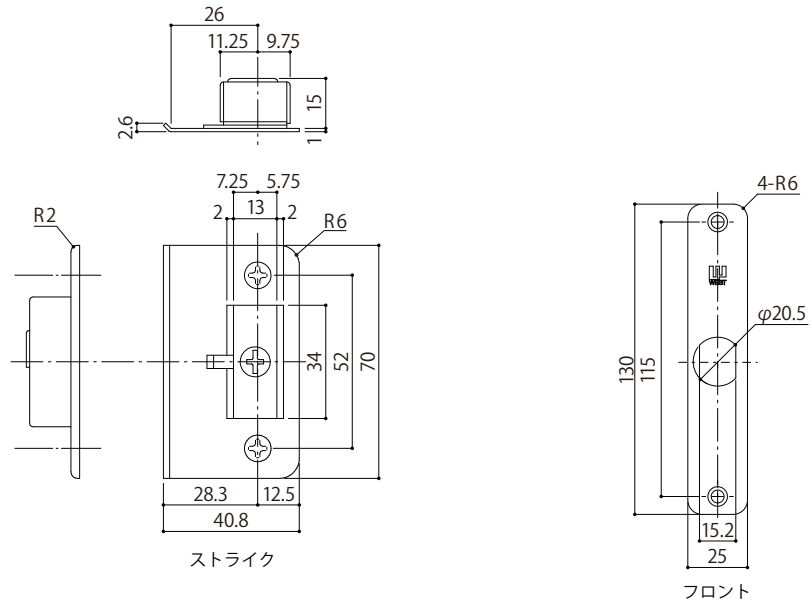

WEST  
3rd

Lever Handle 242  
内装レバーハンドル

詳細図

WEST  
3rd

Lever Handle 242  
内装レバーハンドル  
間仕切・表示錠

A02 錠ケース  
納まり図・切欠図

WEST  
3rd

【オプション】

A02錠ケース対応 調整ストライク  
※ご入用の際は、注文時に錠ケースの  
フロント形状と共にご指定ください。

A02錠ケース対応  
調整ストライク

\*内装レバーハンドルを選択時のオプション設定

納まり図・切欠図