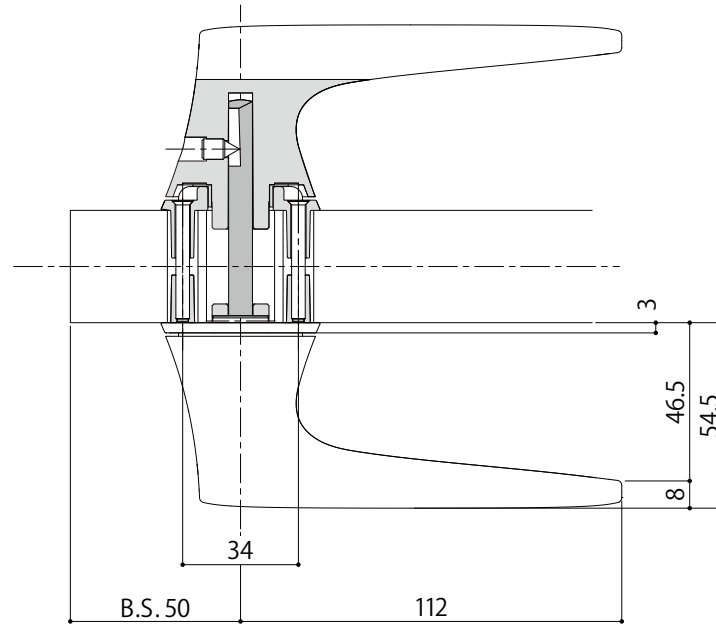

WEST  
3rd

Lever Handle 242  
内装レバーハンドル

詳細図

WEST  
3rd

Lever Handle 242  
内装レバーハンドル  
間仕切・表示錠

A02 錠ケース  
納まり図・切欠図

WEST  
3rd

【オプション】

A02錠ケース対応 調整ストライク  
※ご入用の際は、注文時に錠ケースの  
フロント形状と共にご指定ください。

A02錠ケース対応  
調整ストライク

\*内装レバーハンドルを選択時のオプション設定

納まり図・切欠図