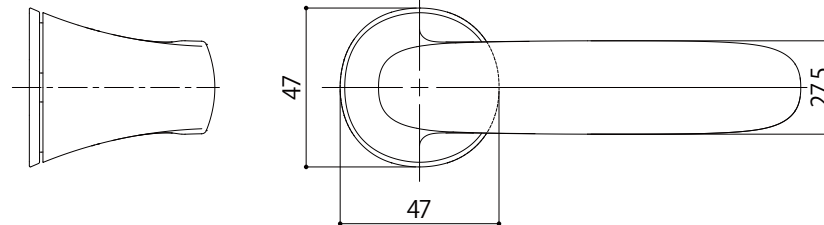

WEST  
3rd

Lever Handle 242  
内装レバーハンドル

詳細図

WEST  
3rd

Lever Handle 242  
内装レバーハンドル  
間仕切・表示錠

A02 錠ケース  
納まり図・切欠図

WEST  
3rd

【オプション】

A02錠ケース対応 調整ストライク  
※ご入用の際は、注文時に錠ケースの  
フロント形状と共にご指定ください。

A02錠ケース対応  
調整ストライク

\*内装レバーハンドルを選択時のオプション設定

納まり図・切欠図