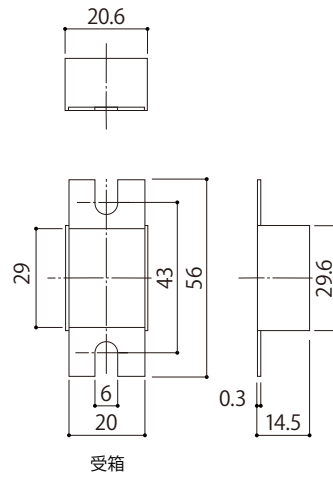

WEST  
3rd

Lever Handle 242  
内装レバーハンドル

詳細図

WEST  
3rd

Lever Handle 242  
内装レバーハンドル  
間仕切・表示錠

A02 錠ケース  
納まり図・切欠図

WEST  
3rd

【オプション】

A02錠ケース対応 調整ストライク  
※ご入用の際は、注文時に錠ケースの  
フロント形状と共にご指定ください。

A02錠ケース対応  
調整ストライク

\*内装レバーハンドルを選択時のオプション設定

納まり図・切欠図