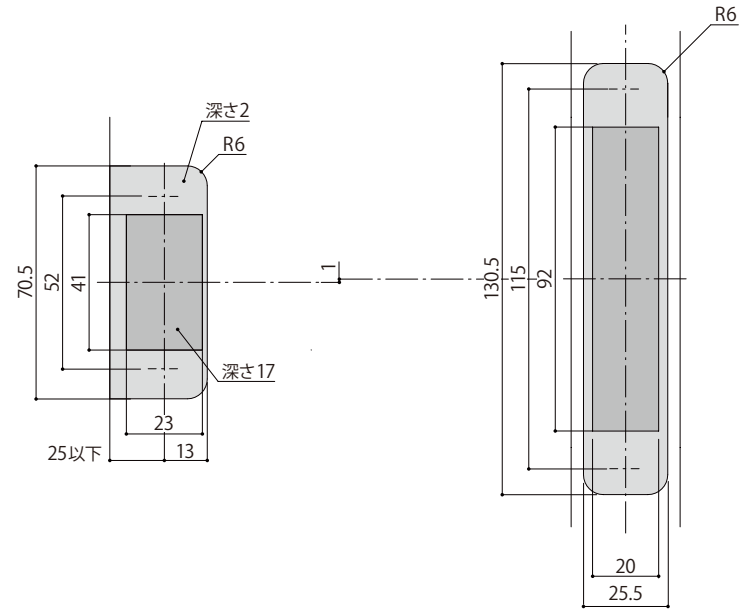

WEST  
3rd

Lever Handle 242  
内装レバーハンドル

詳細図

WEST  
3rd

Lever Handle 242  
内装レバーハンドル  
間仕切・表示錠

A02 錠ケース  
納まり図・切欠図

WEST  
3rd

【オプション】

A02錠ケース対応 調整ストライク  
※ご入用の際は、注文時に錠ケースの  
フロント形状と共にご指定ください。

A02錠ケース対応  
調整ストライク

\*内装レバーハンドルを選択時のオプション設定

納まり図・切欠図