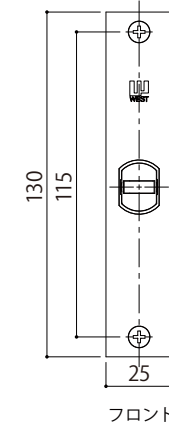

WEST  
3rd

Lever Handle 242  
内装レバーハンドル

詳細図

WEST  
3rd

Lever Handle 242  
内装レバーハンドル  
間仕切・表示錠

A02 錠ケース  
納まり図・切欠図

WEST  
3rd

【オプション】

A02錠ケース対応 調整ストライク  
※ご入用の際は、注文時に錠ケースの  
フロント形状と共にご指定ください。

A02錠ケース対応  
調整ストライク

\*内装レバーハンドルを選択時のオプション設定

納まり図・切欠図